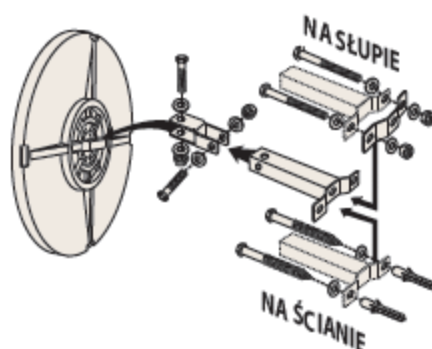

TECHNICKÁ DATA

ZRC025

Název výrobku: Zrcadlo dohledové kulaté (Ø 40 cm)

Firemní označení: ZRC025

Dodavatel:

REO AMOS, spol. s r.o.

Provozní 5560/1b, 722 00 Ostrava - Třebovice

tel.: 596 966 455 fax.: 596 966 460

E-mail: reoamos@reoamos.cz

WWW.REOAMOS.CZ

Technický popis:

- Průmyslové panoramatické zrcadlo pro vnitřní použití, nebo do krytých venkovních prostor.
- Není určeno pro vystavení povětrnostním vlivům
- Nabízený rozměr: Ø 40 cm
- jednoduchá instalace
- kulový čep zajišťuje pohyb zrcadla do úhlu 105°
- použití v obchodech, u vstupů (společnosti, nemocnice)
- pozorovací vzdálenost 4 m

Technická specifikace:

- Akrylátové zrcadlo (PMMA)

Doporučené užití:

- obchody, sklady, čerpací stanice.

Ochrana zdraví:

- výrobek je bezpečný a zdravotně nezávadný

Záruka:

- 24 měsíců od data prodeje. Záruka se nevztahuje na vady způsobené nesprávnou manipulací s výrobkem.

Vzhledem k různým podmínkám jednotlivých případů použití, nepřebírá dodavatel žádné záruky, povinnosti a odpovědnost ve spojení s nesprávným používáním zde uvedených informací.

Dne 14. 12. 2015 schválil:

Ing. Ondřej Stoniš