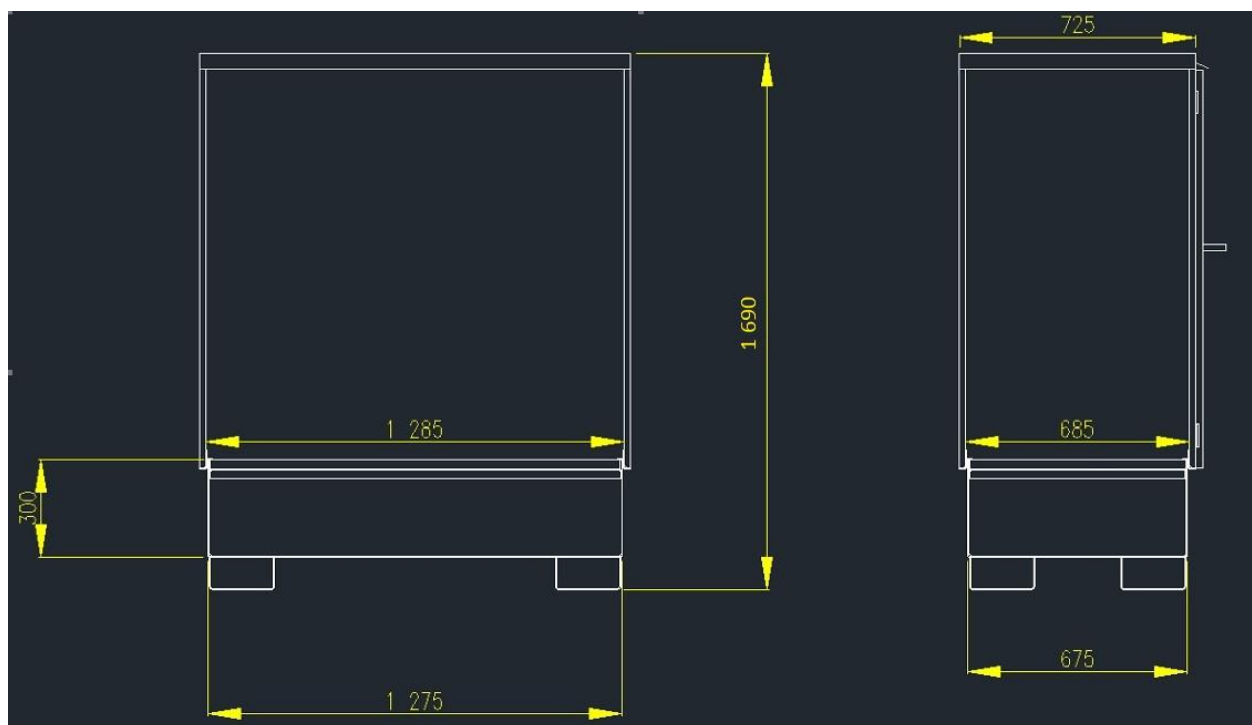

Orientační rozměrový náčrt:

Vzhledem k různým podmínkám jednotlivých případů použití, nepřebírá dodavatel žádné záruky, povinnosti a odpovědnost ve spojení s nesprávným používáním zde uvedených informací.

Dne 10. 12. 2020:

Ing. Ondřej Stoniš