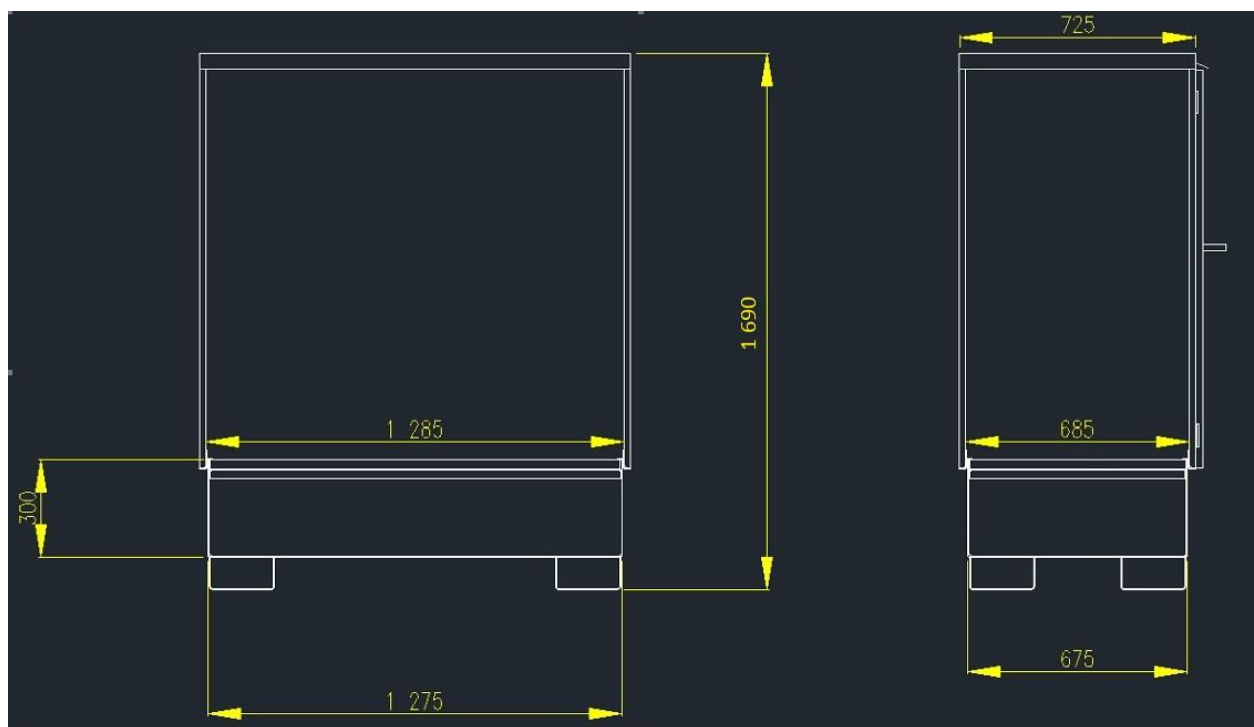

Orientační rozměrový náčrt:

Vzhledem k různým podmínkám jednotlivých případů použití, nepřebírá dodavatel žádné záruky, povinnosti a odpovědnost ve spojení s nesprávným používáním zde uvedených informací.

Dne 10. 12. 2020:

Ing. Ondřej Stoniš