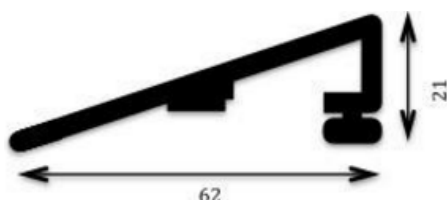

Technický popis: nášlapný hliníkový rám k rohožím

Doporučené užití: k rohožím pro čištění obuvi

Složení: hliník

Parametry: rozměry (cm) dle přání

Toxicita: výrobek je netoxický

Ochrana zdraví: výrobek je zdravotně nezávadný