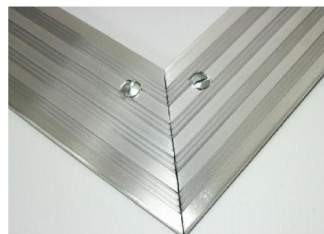

Technický popis: nášlapný hliníkový rám k rohožím

Doporučené užití: k rohožím pro čištění obuvi

Složení: hliník

Parametry: rozměry (cm) dle přání

Toxicita: výrobek je netoxický

Ochrana zdraví: výrobek je zdravotně nezávadný