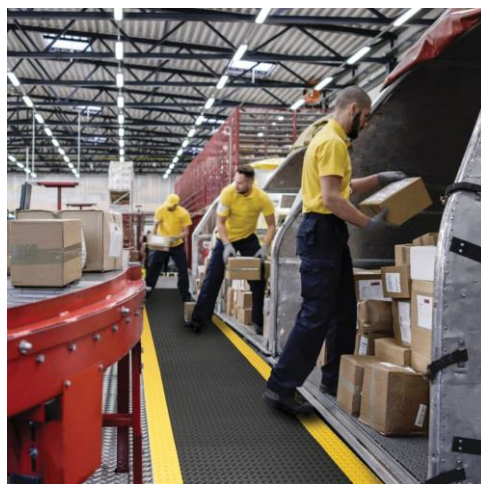

TECHNICKÁ DATA

Výsledky testů:	Proti únavě	Nejlepší
	Odolnost proti skluzu	Nejlepší
	Odolnost proti opotřebení	Nejlepší

Ochrana zdraví:	výrobek je bezpečný a zdravotně nezávadný
Toxicita:	výrobek je netoxický, zdravotně nezávadný.
Záruka:	24 měsíců

Vzhledem k různým podmínkám jednotlivých případů použití, nepřebírá dodavatel žádné záruky, povinnosti a odpovědnost ve spojení s nesprávným používáním zde uvedených informací.