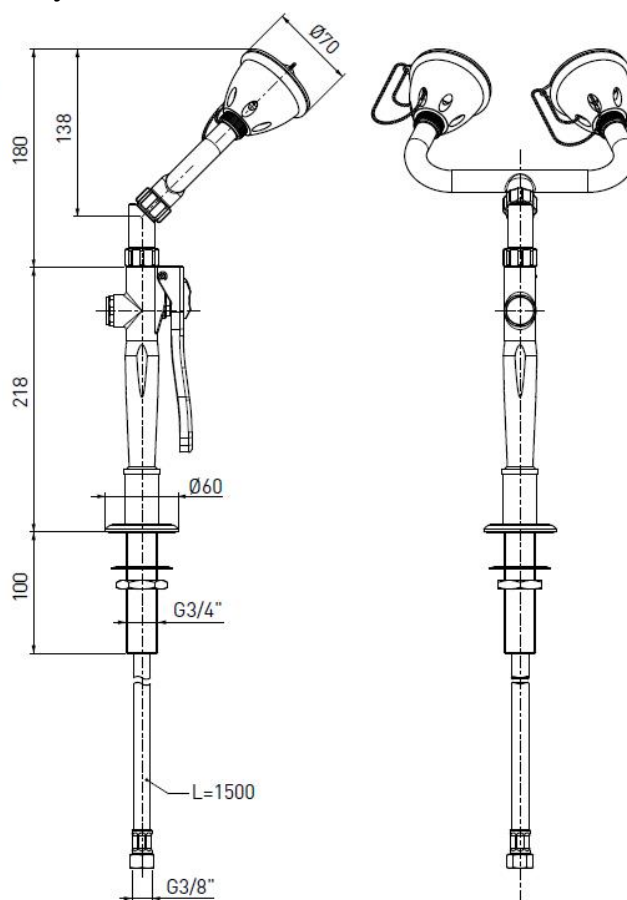

TECHNICKÁ DATA

OS060

Název výrobku: Oční sprcha dvojitá šikmá odnímatelná
Firemní označení: OS060

Dodavatel: REO AMOS, spol. s r.o.
Provozní 5560/1b , 722 00 Ostrava -Třebovice
tel.: 596 966 455 fax.: 596 966 460
E-mail: reoamos@reoamos.cz
WWW.REOAMOS.CZ

Technický popis: Oční sprcha výsuvná, dvojitá, s uchycením k umyvadlu

Doporučené užití: Výplach očí zasažených agresivní látkou

Technické údaje: Kovová oční sprcha s pryžovými očnicemi.
Kryty pohárků očnic jsou z plastu.
Gumový pohárek pro ochranu očí s protiprachovým víčkem
Provzdušněný jemný proud vody dle DIN EN 246
Tlak vody 2-10 bar
Připojení ke zdroji pitné vody: G 3/8
Průtok: 12 l/ min
Doporučená teplota vody: 15°C – 35°C