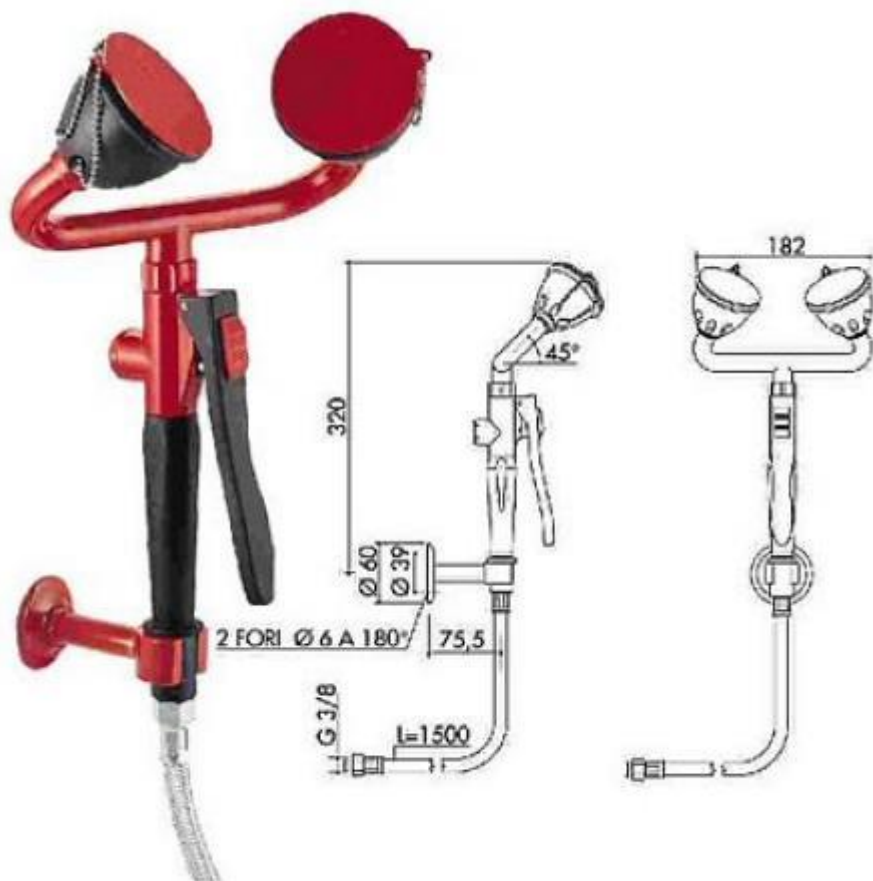

TECHNICKÁ DATA

OS042

- Název výrobku:** Oční sprcha dvojitá šikmá odnímatelná s konzolou na zeď
Firemní označení: OS042
- Dodavatel:** REO AMOS, spol. s r.o.
Provozní 5560/1b , 722 00 Ostrava -Třebovice
tel.: 596 966 455 fax.: 596 966 460
E-mail: reoamos@reoamos.cz
WWW.REOAMOS.CZ
- Technický popis:** Oční sprcha výsuvná, dvojitá, s uchycením na stěnu, 45°
Oční sprchy jsou vyrobeny v souladu s normami CE-DIN12899-
UNI9608. K dispozici jsou v barevném provedení červená a
zelená.
- Doporučené užití:** Výplach očí zasažených agresivní látkou
Dekontaminace oplachem částí těla zasažených kyselinami,
agresivními chemikáliemi nebo jinými nebezpečnými látkami.
- Technické údaje:** Kovová oční sprcha s pryžovými očnicemi.
Kryty očnic jsou z plastu.
Gumový pohárek pro ochranu očí s protiprachovým víčkem
Provzdušněný jemný proud vody dle DIN EN 246
Tlak vody 2 – 10 bar
Připojení ke zdroji pitné vody: G 3/8
Průtok: 12 l/ min
Teplota vody: 15°C – 35°C
Upozornění: Nadměrná teplota vody může urychlovat
některé chemické reakce. Konzultujte proto použití
správné teploty vody.

Skladování: V suchém prostoru bez přístupu slunečního záření.

Návod k použití:

- 1/ sejmout kryty očnic
- 2/ přitlačit oči na očnice
- 3/ Ventil sprchy otevřete ručně stlačením ovládací páky (sprcha je aktivní do té doby, než páku uvolníte). Ventil sprchy je vybaven aretací tak, že zůstane otevřený po celou dobu dekontaminace.