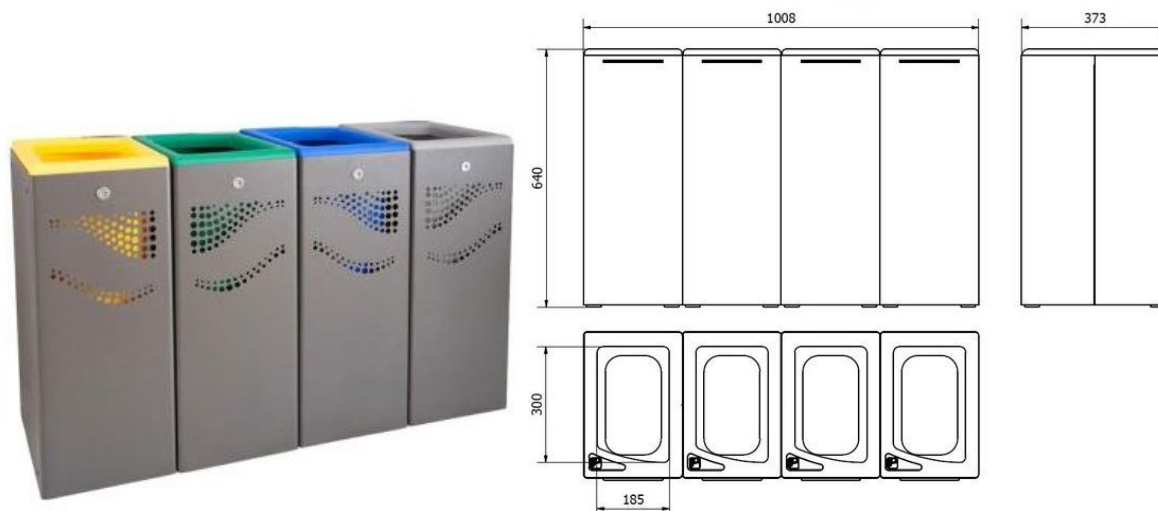

TECHNICKÁ DATA

Název výrobku: Modulový odpadkový koš na separovaný odpad celkem

Firemní označení: KOSM160

Technické parametry:

- * Vyrobeno z pozinkovaného ocelového plechu vysoké kvality a odolnosti.
- * Ocelový plech 1 mm. tlustý, lakovaný polyesterem, šedý oxydon.
- * Zahrnuje 40 litrů nádoby, vyrobené z polypropylenu, k dispozici několik barev.
- * Celková kapacita 160 litrů.
- * Zahrnuje zámek na klíč pro fixaci nádob a zabránění neoprávněnému odstranění.
- * Nastavitelné nohy, na výběr několik barev.
- * Pevný, odolný, s dlouhou životností.
- * Vnitřní vložky mají různé barvy.
- * Jednotky lze libovolně kombinovat.
- * Navrženo pro recyklaci jakéhokoli druhu odpadu.
- * Rozměry: Výška 640 x Šířka 1008 x Hloubka 373.
- * Doporučeno pro: Obchodní domy, obchodní centra, letiště, nádraží, atp.