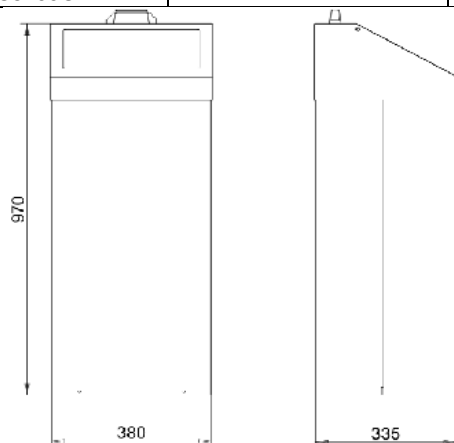

E-mail: reoamos@reoamos.cz

WWW.REOAMOS.CZ

Technický popis: Kovový koš o objemu 100 L

Samo sklopné dvířka v různém barevném provedení

Koš na směsný i tříděný odpad nabízíme v provedení pouze pro vnitřní použití. Celobarevné provedení KOS100xxx

Doporučené užití: Nádoby jsou díky barevnému provedení vhodné na třídění odpadů v domácnostech, kancelářích, školách apod. Koše nejsou určeny do exteriéru.

Parametry:

vhazovací otvor je 205x 325 mm.

ID	Barevné provedení	D x Š x V	Objem	Hmotnost
KOS100RED	červená RAL 3000	380 x 342 x 970 mm	100 L	12 kg
KOS100GREY	šedá RAL 7035	380 x 342 x 970 mm	100 L	12 kg
KOS100YEL	žlutá RAL 1023	380 x 342 x 970 mm	100 L	12 kg
KOS100BLUE	modrá RAL 5012	380 x 342 x 970 mm	100 L	12 kg
KOS100GREEN	zelená RAL 6024	380 x 342 x 970 mm	100 L	12 kg