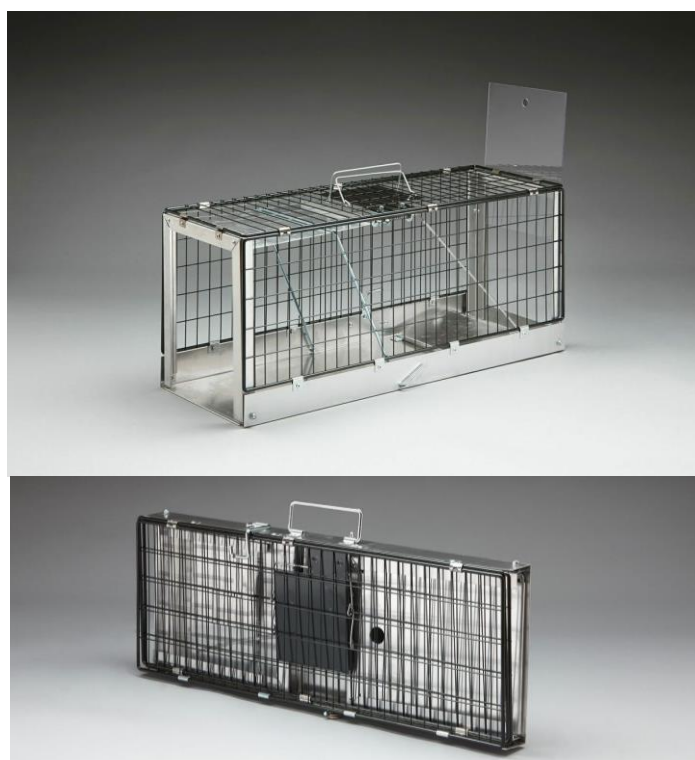

# TECHNICKÁ DATA

**Název výrobku:** Skládací klec na odchyt koček, průhledná stěna

**Firemní označení:** BMT031

**Technický popis:** Stabilní, sklopná past na kočky pro univerzální použití. Šetří místo pro přepravu a skladování.

**Materiál:** ocel, pozinkovaná  
1 automatické klapkové dveře z ocelového pletiva  
1 vyjímací dvířka z akrylového skla  
Sestavené rozměry: D 78 x Š 24 x V 33 cm  
Rozměry ve složeném stavu: D 78 x Š 24 x V 5 cm  
Hmotnost: cca 5 kg